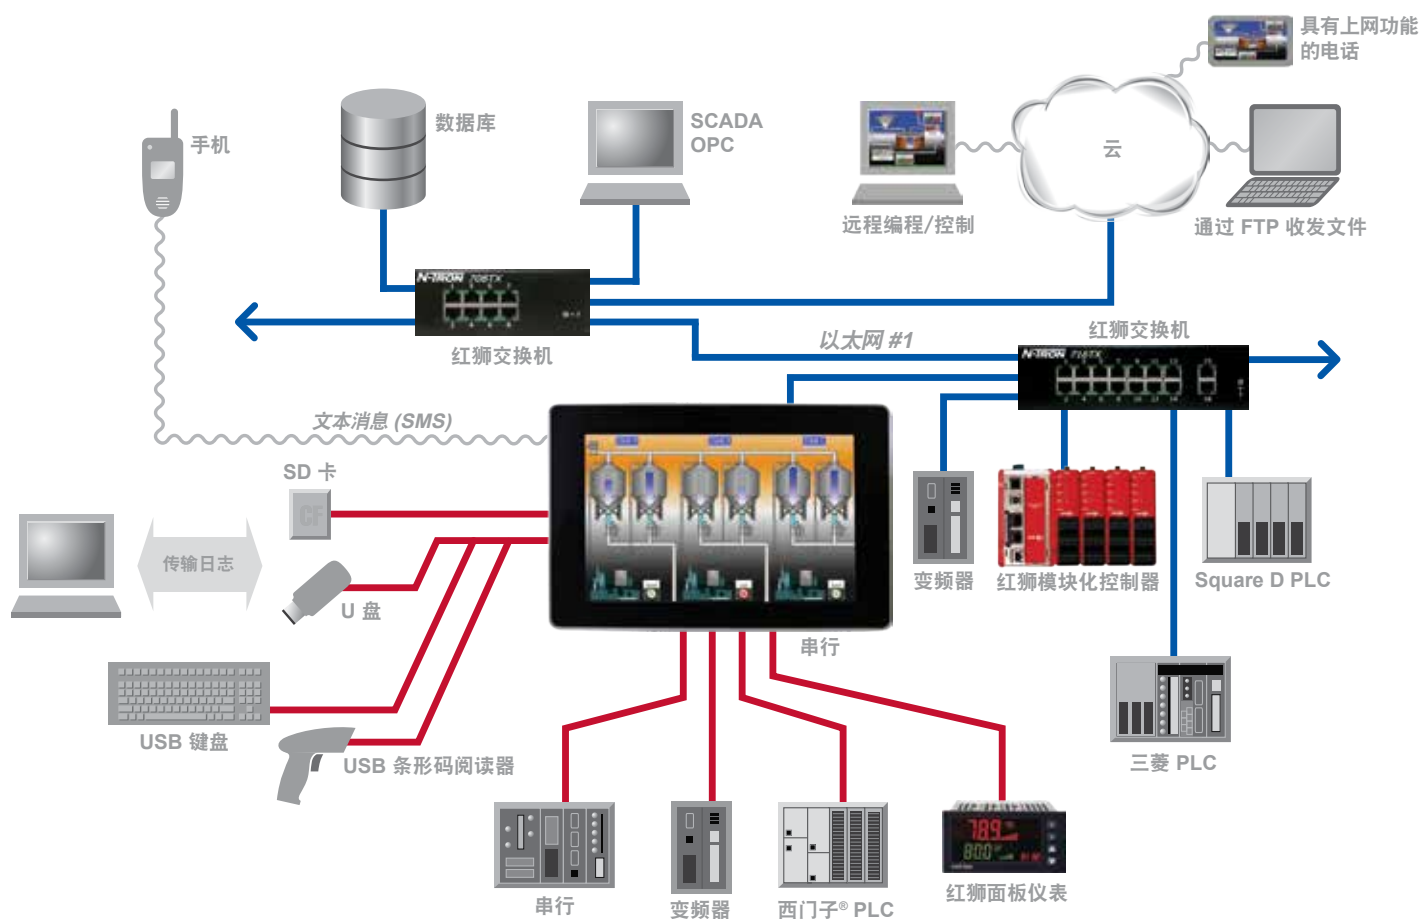

订货号	说明
G07C0000	7 英寸操作界面终端, 用于户内
G07S0000	7 英寸操作界面终端, 用于户外
G09C0000	9 英寸操作界面终端, 用于户内
G10C0000	10 英寸操作界面终端, 用于户内
G10S0000	10 英寸操作界面终端, 用于户外
G10R0000	10 英寸操作界面终端, 高分辨率显示屏, 用于户内
G12C0000	12 英寸操作界面终端, 用于户内
G12C1100	12 英寸操作界面终端, 带辅助端口、以太网端口和双 RS485 端口
G15C0000	15 英寸操作界面终端, 用于户内
G15C1100	15 英寸操作界面终端, 带辅助端口、以太网端口和双 RS485 端口
GMP1RA00	Graphite 模块, 单 PID、继电器和模拟输出
GMP1RM00	Graphite 模块, 单 PID、继电器输出、加热器电流监控
GMP1SA00	Graphite 模块, 单 PID、可控硅和模拟输出

订货号	说明
GMP1SM00	Graphite 模块, 单 PID、可控硅输出和模拟输出
GMP2R000	Graphite 模块, 单 PID、继电器输出
GMP2RM00	Graphite 模块, 单 PID、继电器输出和加热器电流监控
GMP2S000	Graphite 模块, 单 PID、可控硅输出
GMP2SM00	Graphite 模块, 单 PID、可控硅输出和加热器电流监控
GMDIOR00	Graphite 模块, 数字 I/O、8 个输入和 6 个继电器输出
GMDIOS00	Graphite 模块, 数字 I/O、8 个输入和 6 个固态输出
GMUIN400	Graphite 模块, 4 个通用模拟输入
GMOUT400	Graphite 模块, 4 个模拟输出
GMINI800	Graphite 模块, 8 个直流电流输入
GMINV800	Graphite 模块, 8 个直流电压输入
GMTC8000	Graphite 模块, 8 个热电偶输入
GMRTD600	Graphite 模块, 6 个 RTD 输入