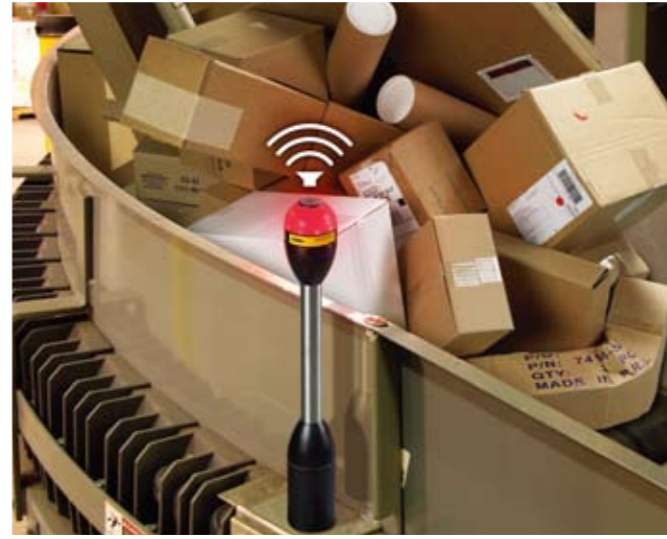

异常坚固外壳, 防水:
IP67 / IP69K

M22和M30标准螺纹底座,
可平面安装

一个灯内有5种颜色
显示

EZ-LIGHT™

智能指示灯

www.bannerengineering.com.cn 全国技术服务热线: 400-630-6336

Sensing • Detecting • Automation Expert

美国邦纳