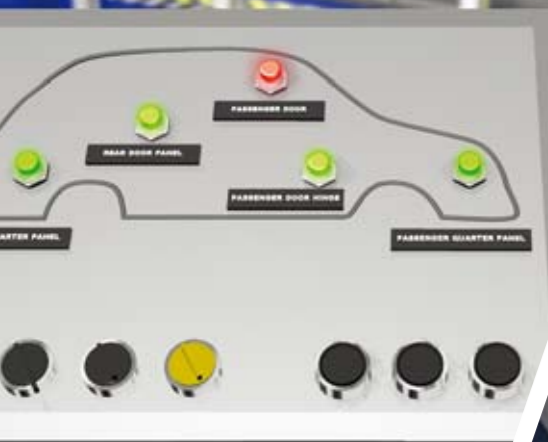

异常坚固外壳, 防水:
IP67 / IP69K

M22和M30标准螺纹底座,
可平面安装

一个灯内有5种颜色
显示

EZ-LIGHT™

智能指示灯

www.bannerengineering.com.cn 全国技术服务热线: 400-630-6336

Sensing • Detecting • Automation Expert

美国邦纳

T8L
 T8LGRXPQP
 T8LGXYPQP

M18
 M18GRY2PQ
 M18GRYPQ
 M18GRBPQ

T18
 T18GRYPQ
 T18GRBPQ
 T18GXRPQ

T30
 T30GRY2PQ
 T30GRYPQ
 T30GXRPQ

7种显示状态
 常亮
 闪烁
 交替闪烁

K50L
 K50LGRY2PQ
 K50LGRYPQ
 K50LGRBPQ
 K50LGXRPQ

K50L 带报警声
 K50LGRA1YPQ
 K50LGRA2YPQ
 K50LGRAL1YPQ