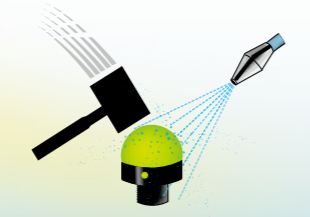

K80L

K50L

K50LD

多种安装方式：连接器、
电缆密封管、保护管

带报警声(可选)

电源兼容总线模块(ASi,...)
低电耗, 针脚兼容

7种状态显示：常亮、闪烁、交替闪烁

3种连接方式
• Pigtail M12
• M12接头
• 2m电缆

异常坚固外壳, 防水:
IP67 / IP69K

M22和M30标准螺纹底座,
可平面安装

一个灯内有5种颜色
显示

EZ-LIGHT™

智能指示灯

www.bannerengineering.com.cn 全国技术服务热线: 400-630-6336

Sensing • Detecting • Automation Expert

美国邦纳