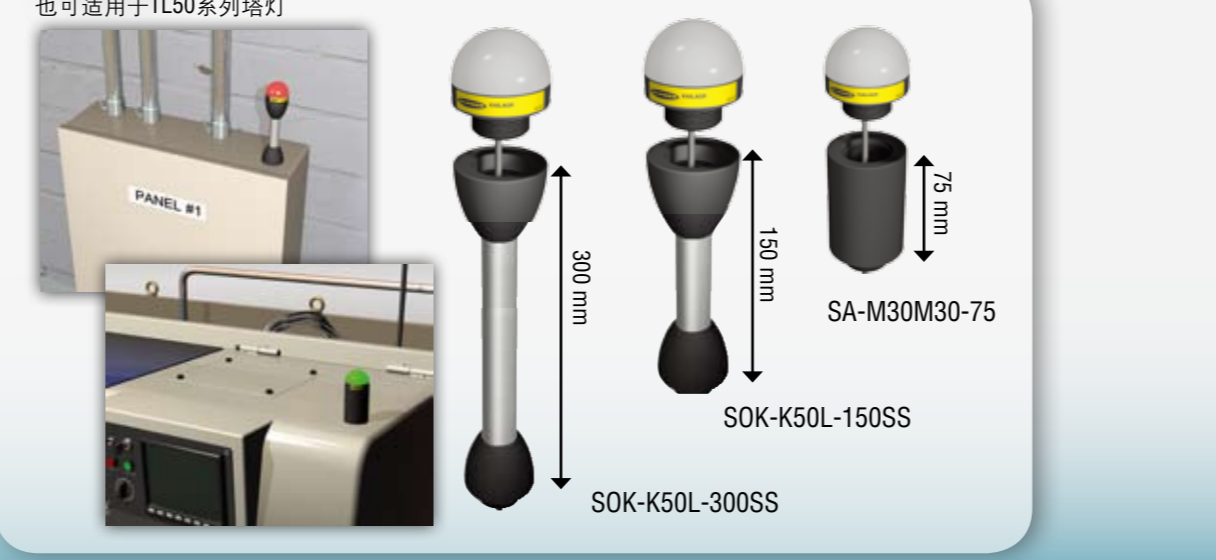

其他可选组合颜色

K80L 带报警声
 K80LGRA1YPQ
 K80LGRA2YPQ
 K80LGRAL1YPQ

附件

塔状灯
 也可适用于TL50系列塔灯

TL50
 TL50GYRQ

TL50
 TL50GYRAQ

CL50
 CL50GRXPQ
 CL50GRYPQ