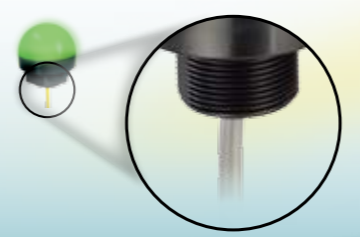

K80L

K50L

K50LD

多种安装方式：连接器、
电缆密封管、保护管

带报警声(可选)

电源兼容总线模块(ASi,...)
低电耗, 针脚兼容

7种状态显示：常亮、闪烁、交替闪烁

3种连接方式
• Pigtail M12
• M12接头
• 2m电缆

异常坚固外壳, 防水:
IP67 / IP69K

M22和M30标准螺纹底座,
可平面安装

一个灯内有5种颜色
显示

EZ-LIGHT™

智能指示灯

www.bannerengineering.com.cn 全国技术服务热线: 400-630-6336

Sensing • Detecting • Automation Expert

美国邦纳